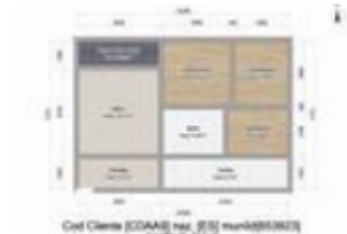

Ref.: 653923

159.900 €

**Piso en venta en Levante -
Lepanto - Fátima**
Fátima - Campiñuela, Cordoba

Tipología:	Piso
Superficie:	81 m2 construidos
Dormitorios:	3
Subtipología:	3 dormitorios

Este inmueble está esperando clase energética