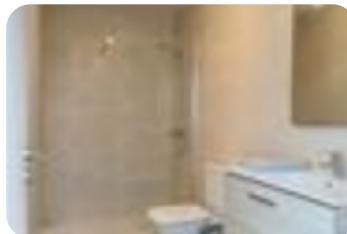

Ref.: 654161

↓ **253.900 €**

253.990 € (-1%)

Piso en venta en Arrecife

Arrecife

Tipología:	Piso
Superficie:	80 m2 construidos
Dormitorios:	2
Subtipología:	2 dormitorios

Eficiencia energética: **F** 132 kWh/m² año

Emisiones: **F** 94 Kg CO₂/m² año

Registro: 232444

Válida hasta: 25/06/2026

Desde Tecnocasa te presentamos este atractivo piso totalmente reformado en la calle El Islote de la Fermina, una zona en plena expansión urbanística que combina crecimiento, comodidad y tranquilidad. La vivienda destaca por su diseño amplio y diáfano, ofreciendo un espacio moderno y funcional listo para entrar a vivir. Cuenta con dos habitaciones bien distribuidas, ideales tanto para residencia habitual como para inversión. La luminosidad y la sensación de amplitud son protagonistas en cada rincón del hogar. Ubicado en un entorno cómodo y tranquilo, tendrás a tu alcance supermercados, servicios y todo lo necesario para el día a día sin renunciar a la calma. Además, dispone de trastero y cuarto de pila, aportando ese extra de practicidad tan valorado. Una oportunidad

Abre el QR para más información sobre el inmueble