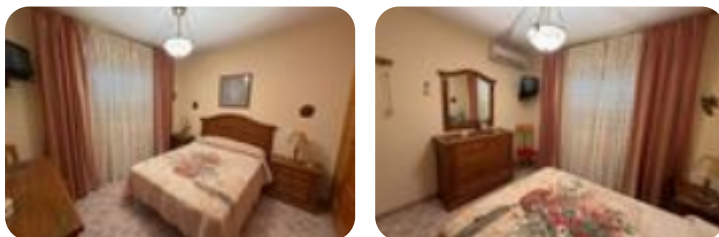

Ref.: 654228

149.900 €

Casa en venta en Almorox

Almorox

Tipología:	Casa
Superficie:	165 m2 construidos
Dormitorios:	5
Subtipología:	Casa adosada

Eficiencia energética: 100 kW h/m² año

Emisiones: 102 Kg CO₂/m² año

¡CHALET ADOSADO EN EL CORAZON DE ALMOROX!La

vivienda cuenta con 160m² construidos en 2 plantas, compuesto por:- Amplio SALÓN - COMEDOR con AIRE ACONDICIONADO.- Cocina con PUERTA al patio exterior.- Segundo salon comedor junto a la cocina-

Dormitorio individual en planta baja- Dormitorio matrimonial con armario empotrado.- Dormitorio doble con armario empotrado.- Dormitorio doble con armario empotrado.- Dormitorio individual.- Baño completo,

compuesto por plato de ducha.- Baño completo compuesto por bañera.- Patio delantero y trasero.- Garaje y trasteroLa vivienda cuenta con calidades como

VENTANAS CLIMALIT y AIRE ACONDICIONADO, VENTILADORES DE TECHO Y TOLDOS ELECTRICOS.Fue reformada en 2012.Situada en la población de ALMOROX. Buen acceso a la autovía A-5 Y A TAN SOLO 90 km de MADRID.

Abre el QR para más información sobre el inmueble