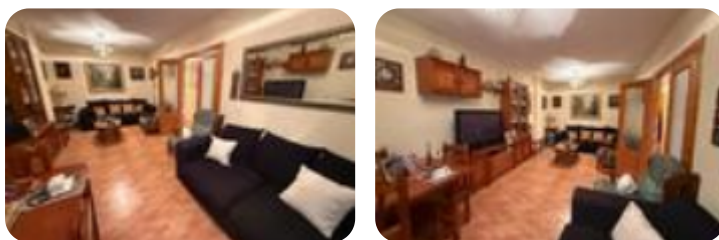

**Emisiones:**  102 Kg CO<sub>2</sub>/m<sup>2</sup> año

¡CHALET ADOSADO EN EL CORAZON DE ALMOROX!La

vivienda cuenta con 160m<sup>2</sup> construidos en 2 plantas, compuesto por:- Amplio SALÓN - COMEDOR con AIRE ACONDICIONADO.- Cocina con PUERTA al patio exterior.- Segundo salon comedor junto a la cocina-

compuesto por plato de ducha.- Baño completo compuesto por bañera.- Patio delantero y trasero.- Garaje y trasteroLa vivienda cuenta con calidades como

VENTANAS CLIMALIT y AIRE ACONDICIONADO, VENTILADORES DE TECHO Y TOLDOS ELECTRICOS.Fue reformada en 2012.Situada en la población de ALMOROX. Buen acceso a la autovía A-5 Y A TAN SOLO 90 km de MADRID.