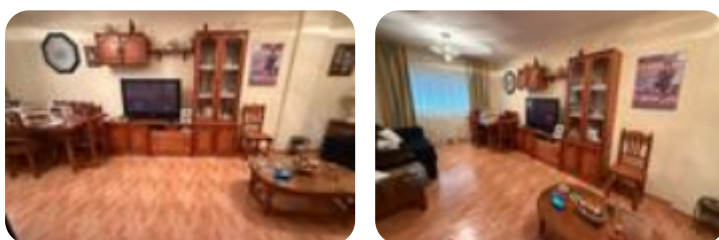

**Emisiones:**  102 Kg CO<sub>2</sub>/m<sup>2</sup> año

¡CHALET ADOSADO EN EL CORAZON DE ALMOROX!La

vivienda cuenta con 160m<sup>2</sup> construidos en 2 plantas, compuesto por:- Amplio SALÓN - COMEDOR con AIRE ACONDICIONADO.- Cocina con PUERTA al patio exterior.- Segundo salon comedor junto a la cocina-

compuesto por plato de ducha.- Baño completo compuesto por bañera.- Patio delantero y trasero.- Garaje y trasteroLa vivienda cuenta con calidades como

VENTANAS CLIMALIT y AIRE ACONDICIONADO, VENTILADORES DE TECHO Y TOLDOS ELECTRICOS.Fue reformada en 2012.Situada en la población de ALMOROX. Buen acceso a la autovía A-5 Y A TAN SOLO 90 km de MADRID.