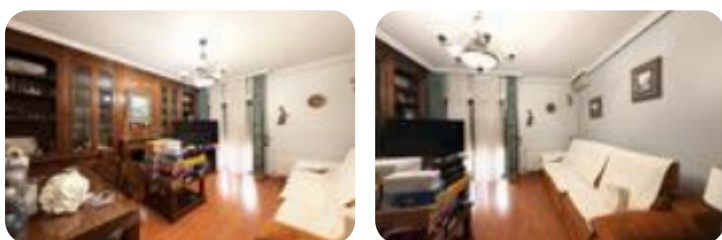

## Piso en venta en Loeches

Loeches

<b>Tipología:</b>	Piso
<b>Superficie:</b>	116 m2 construidos
<b>Dormitorios:</b>	4
<b>Subtipología:</b>	4 dormitorios
<b>Planta:</b>	1

Este inmueble está esperando clase energética

PISO EN PRIMERA PLANTA EN LOECHES CON TERRAZA – AMPLITUD Y UBICACIÓN PRIVILEGIADA CERCA DEL CENTRO Agencia inmobiliaria TECNOCASA ESTUDIO LOECHES - TORRES DE LA ALAMEDA S. L presenta esta excelente vivienda en primera planta en el municipio de Loeches. Ubicada a escasos minutos del centro del pueblo, esta vivienda destaca por su amplitud, su buena distribución y su luminosidad, siendo perfecta para familias que necesiten varias estancias sin renunciar a una ubicación práctica y bien comunicada. DISTRIBUCIÓN DE LA VIVIENDA- Salón amplio y luminoso, ideal para crear un espacio acogedor tanto para el día a día como para reuniones familiares.- Cocina independiente, espaciosa y funcional, con buena capacidad de almacenamiento.- Cuatro dormitorios, todos ellos con buena distribución, perfectos para adaptarse a diferentes necesidades como habitaciones, despacho o zona de estudio.- Dos baños completos, que aportan mayor comodidad y funcionalidad en el día a día.- Terraza, un espacio exterior perfecto para disfrutar del aire libre, relajarse o compartir momentos en familia. La vivienda, situada en una primera planta, ofrece fácil acceso y una distribución cómoda en una sola al [...]