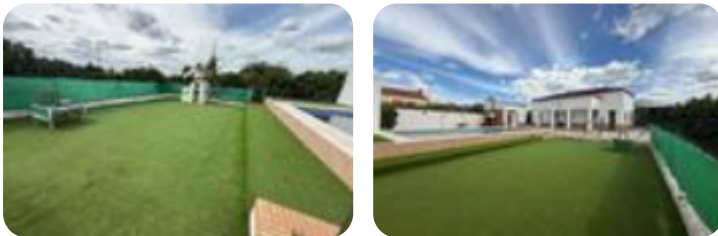

## Casa rural en venta en C. Perdiz Arahál

<b>Tipología:</b>	Casa rural
<b>Superficie:</b>	1.200 m2 construidos
<b>Subtipología:</b>	Casa rural

Este inmueble está exento de clase energética

Se vende magnífico chalet en la zona de Pago Redondo (Venta Ritmo), ubicado a tan solo 10 minutos de Morón de la Frontera y Arahál, ideal para quienes buscan tranquilidad sin renunciar a la cercanía de todos los servicios. La propiedad cuenta con una amplia parcela de 1.100 m<sup>2</sup> de superficie gráfica, ofreciendo múltiples espacios para disfrutar al aire libre. En ella se encuentra una vivienda de aproximadamente 100 m<sup>2</sup> construidos, totalmente reformada y lista para entrar a vivir. Dispone de 3 dormitorios, salón acogedor, cocina funcional y 2 baños completos. Además, la vivienda está equipada con aire acondicionado en todas las estancias, garantizando el máximo confort durante todo el año. En el exterior, el chalet destaca por sus completas zonas de ocio y recreo. Cuenta con una estupenda piscina rodeada de césped artificial, perfecta para refrescarse en los meses de verano, tomar el sol cómodamente o disfrutar con familia y amigos. Además, dispone de una práctica barbacoa exterior, ideal para organizar comidas al aire libre y veladas inolvidables. La zona de recreo y jardín es perfecta para crear espacios chill out, disfrutar de juegos al aire libre, montar cenas bajo [...]