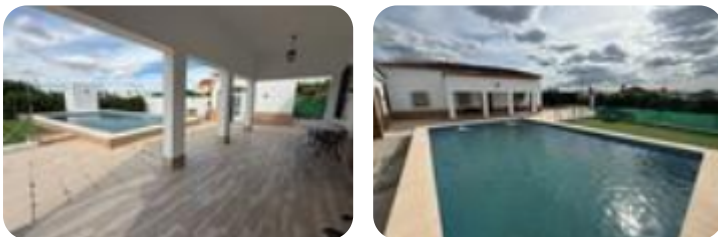

## Casa rural en venta en C. Perdiz Arahál

<b>Tipología:</b>	Casa rural
<b>Superficie:</b>	1.200 m2 construidos
<b>Subtipología:</b>	Casa rural

Este inmueble está exento de clase energética

Se vende magnífico chalet en la zona de Pago Redondo (Venta Ritmo), ubicado a tan solo 10 minutos de Morón de la Frontera y Arahál, ideal para quienes buscan tranquilidad sin renunciar a la cercanía de todos los servicios. La propiedad cuenta con una amplia parcela de 1.100 m<sup>2</sup> de superficie gráfica, ofreciendo múltiples espacios para disfrutar al aire libre. En ella se encuentra una vivienda de aproximadamente 100 m<sup>2</sup> construidos, totalmente reformada y lista para entrar a vivir. Dispone de 3 dormitorios, salón acogedor, cocina funcional y 2 baños completos. Además, la vivienda está equipada con aire acondicionado en todas las estancias, garantizando el máximo confort durante todo el año. En el exterior, el chalet destaca por sus completas zonas de ocio y recreo. Cuenta con una estupenda piscina rodeada de césped artificial, perfecta para refrescarse en los meses de verano, tomar el sol cómodamente o disfrutar con familia y amigos. Además, dispone de una práctica barbacoa exterior, ideal para organizar comidas al aire libre y veladas inolvidables. La zona de recreo y jardín es perfecta para crear espacios chill out, disfrutar de juegos al aire libre, montar cenas bajo [...]