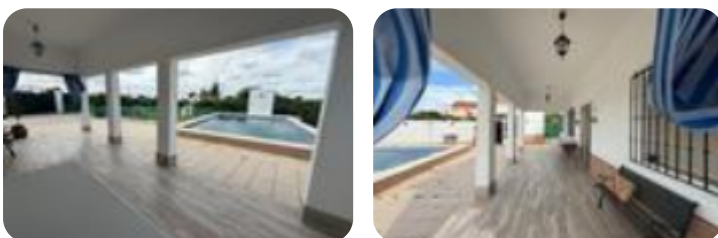

## Casa rural en venta en C. Perdiz Arahál

<b>Tipología:</b>	Casa rural
<b>Superficie:</b>	1.200 m2 construidos
<b>Subtipología:</b>	Casa rural

Este inmueble está exento de clase energética

Se vende magnífico chalet en la zona de Pago Redondo (Venta Ritmo), ubicado a tan solo 10 minutos de Morón de la Frontera y Arahál, ideal para quienes buscan tranquilidad sin renunciar a la cercanía de todos los servicios. La propiedad cuenta con una amplia parcela de 1.100 m<sup>2</sup> de superficie gráfica, ofreciendo múltiples espacios para disfrutar al aire libre. En ella se encuentra una vivienda de aproximadamente 100 m<sup>2</sup> construidos, totalmente reformada y lista para entrar a vivir. Dispone de 3 dormitorios, salón acogedor, cocina funcional y 2 baños completos. Además, la vivienda está equipada con aire acondicionado en todas las estancias, garantizando el máximo confort durante todo el año. En el exterior, el chalet destaca por sus completas zonas de ocio y recreo. Cuenta con una estupenda piscina rodeada de césped artificial, perfecta para refrescarse en los meses de verano, tomar el sol cómodamente o disfrutar con familia y amigos. Además, dispone de una práctica barbacoa exterior, ideal para organizar comidas al aire libre y veladas inolvidables. La zona de recreo y jardín es perfecta para crear espacios chill out, disfrutar de juegos al aire libre, montar cenas bajo [...]