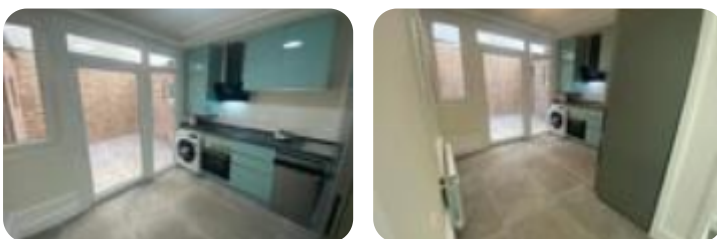

Ref.: 655177

280.000 €

Piso en venta en Getafe Centro - San Isidro - La Alhondiga

La Alhondiga, Getafe

Tipología:	Piso
Superficie:	81 m2 construidos
Dormitorios:	4
Subtipología:	4 dormitorios

Eficiencia energética: **G** 342 kWh/m² año

Emisiones: **F** 72 Kg CO₂/m² año

Registro: 10/159183.9/22

Válida hasta: 21/03/2027

TECNOCASA LA ALHONDIGA - GETAFE CENTRO
VENDE Piso de 4 DORMITORIOS: Descubre esta práctica vivienda ubicada en el barrio de La Alhóndiga, en el municipio de Getafe. Con una superficie de 81 m², esta propiedad ofrece un espacio funcional y bien distribuido. Situada en la planta baja, cuenta con cuatro dormitorios, lo que la convierte en una opción ideal para familias que buscan comodidad y accesibilidad. Construida en 1973, esta vivienda de ha renovado totalmente en 2026. Su ubicación en el distrito de Getafe Centro - San Isidro - La Alhóndiga permite disfrutar de una vida urbana con acceso a servicios, comercios y transporte público. Esta propiedad de categoría popular es una excelente oportunidad para quienes desean establecerse en una zona con historia y