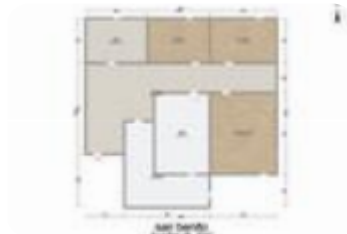

Ref.: 655337

↓ **112.500 €**

125.000€ (-10%)

Piso en venta en La Plata - Hacienda

Jerez De La Frontera

Tipología:	Piso
Superficie:	82 m2 construidos
Dormitorios:	4
Subtipología:	4 dormitorios

Eficiencia energética: **E** 59 kWh/m² año

Emisiones: **D** 23 Kg CO₂/m² año

FANTÁSTICO PISO EN SAN BENITO DE 4 DORMITORIOS.UBICADO EN PRIMERA PLANTA, LISTO PARA ENTRAR A VIVIR.Esta vivienda tiene una superficie de 82 metros cuadrados, de origen se compone de 4 dormitorios, actualmente esta convertido en 3 amplios dormitorios, gran salón-comedor, cocina amueblada y lindo baño con plato ducha. Cuenta con maquina de aire acondicionado.¡ESTUPENDA ZONA IDEAL PARA VIVIR O INVERTIR!Excelente orientación, muy luminoso y soleado, se encuentra ubicado muy cercano al C. C. Merca80, centro de salud, Juzgados y con buen acceso a Nacional IV.Facil estacionamiento en la zona. Además, en sus alrededores nos podemos encontrar con números comercios, farmacias, colegios, fruterías, zonas verdes y un largo etc.No lo piense más y venga a verlo, ¡Le estamos