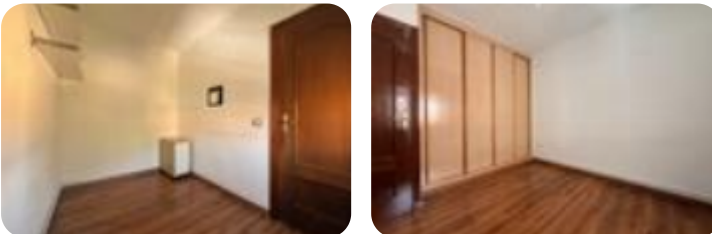

Ref.: 655828

280.000 €

**Piso en venta en Calle cervera
Hortaleza, Pinar Del Rey, Madrid**

Tipología:	Piso
Superficie:	63 m2 construidos
Dormitorios:	2
Subtipología:	2 dormitorios

Este inmueble está esperando clase energética

Inmobiliaria en Hortaleza Madrid - Tecnocasa Estudio Inmobiliario Hortaleza Slu OFERECER: Descubre esta encantadora propiedad señorial en el corazón del municipio de Madrid. Con una superficie de 63 m², este acogedor piso ofrece un ambiente cálido y funcional. Cuenta con dos dormitorios bien distribuidos que proporcionan un espacio cómodo para descansar. El baño, cuidadosamente diseñado, complementa la funcionalidad del hogar. Construido en 1960, este inmueble conserva un carácter único que se refleja en cada rincón. La distribución del espacio maximiza la luz natural, creando un ambiente luminoso y acogedor. La ubicación es ideal para quienes desean disfrutar de la vida urbana, con acceso cercano a servicios, tiendas y transporte público. Este piso es una oportunidad perfecta para quienes buscan un hogar con historia y personalidad en una de las zonas más deseadas de Madrid. No pierdas la oportunidad de hacer de este lugar tu nuevo hogar. Contáctanos para más información y visitas.