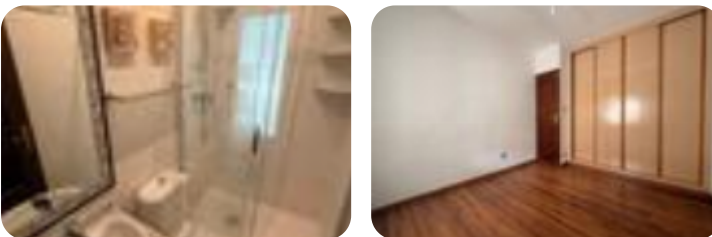

Ref.: 655828

280.000 €

**Piso en venta en Calle cervera
Hortaleza, Pinar Del Rey, Madrid**

Tipología:	Piso
Superficie:	63 m2 construidos
Dormitorios:	2
Subtipología:	2 dormitorios

Este inmueble está esperando clase energética

Inmobiliaria en Hortaleza Madrid - Tecnocasa Estudio Inmobiliario Hortaleza Slu OFERECER: Descubre esta encantadora propiedad señorial en el corazón del municipio de Madrid. Con una superficie de 63 m², este acogedor piso ofrece un ambiente cálido y funcional. Cuenta con dos dormitorios bien distribuidos que proporcionan un espacio cómodo para descansar. El baño, cuidadosamente diseñado, complementa la funcionalidad del hogar. Construido en 1960, este inmueble conserva un carácter único que se refleja en cada rincón. La distribución del espacio maximiza la luz natural, creando un ambiente luminoso y acogedor. La ubicación es ideal para quienes desean disfrutar de la vida urbana, con acceso cercano a servicios, tiendas y transporte público. Este piso es una oportunidad perfecta para quienes buscan un hogar con historia y personalidad en una de las zonas más deseadas de Madrid. No pierdas la oportunidad de hacer de este lugar tu nuevo hogar. Contáctanos para más información y visitas.