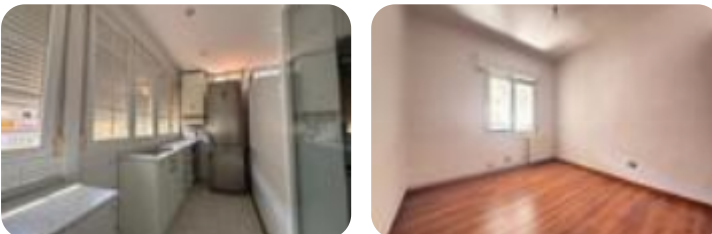

Ref.: 655828

280.000 €

**Piso en venta en Calle cervera
Hortaleza, Pinar Del Rey, Madrid**

Tipología:	Piso
Superficie:	63 m2 construidos
Dormitorios:	2
Subtipología:	2 dormitorios

Este inmueble está esperando clase energética

Inmobiliaria en Hortaleza Madrid - Tecnocasa Estudio Inmobiliario Hortaleza Slu OFERECER: Descubre esta encantadora propiedad señorial en el corazón del municipio de Madrid. Con una superficie de 63 m², este acogedor piso ofrece un ambiente cálido y funcional. Cuenta con dos dormitorios bien distribuidos que proporcionan un espacio cómodo para descansar. El baño, cuidadosamente diseñado, complementa la funcionalidad del hogar. Construido en 1960, este inmueble conserva un carácter único que se refleja en cada rincón. La distribución del espacio maximiza la luz natural, creando un ambiente luminoso y acogedor. La ubicación es ideal para quienes desean disfrutar de la vida urbana, con acceso cercano a servicios, tiendas y transporte público. Este piso es una oportunidad perfecta para quienes buscan un hogar con historia y personalidad en una de las zonas más deseadas de Madrid. No pierdas la oportunidad de hacer de este lugar tu nuevo hogar. Contáctanos para más información y visitas.