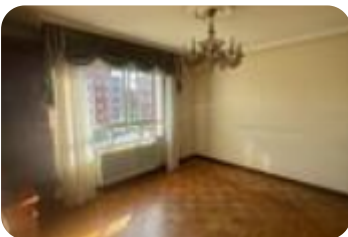

Agencia inmobiliaria de PALENCIA zona PALENCIA- MODESTO LAFUENTE-Oficina Tecnocasa de PALENCIA.TECNOCASA VENDE PISO EN LA CALLE GERMAN CALVO: Piso para entrar a vivir con 2 habitaciones y un baño, salon ,cocina y terrazaDispone de garaje y trastero en el mismo edificio.Ascensor COTA 0 que baja hasta el garaje.La distribucion es muy buena ya que aprovechamos todos los metros del piso. Piso con unas vistas espectaculares a la plaza de toros y al Cristo del OteroLa ubicación del inmueble es ideal, ya que se encuentra situado a 10 minutos del centro de la ciudad, al lado de colegios, institutos, supermercados, farmacias, paradas de bus urbano.. .TECNOCASA, Red Inmobiliaria líder en el sector con más de 30 años de experiencia, presente en más de 12 países, con más de 1000 oficinas a nivel nacional y 30 oficinas en Castilla y Leon y Cantabria.Realizamos valoraciones de su hogar totalmente gratuitas; gestionamos el proceso de post-venta (tanto para comprador como para el vendedor); además, les daremos toda la información que necesiten sobre hipotecas, les ayudaremos a tramitar herencias, certificados, cambios de titularidad, plusvalías, permiso de venta, etc.Contamos con la col [...]