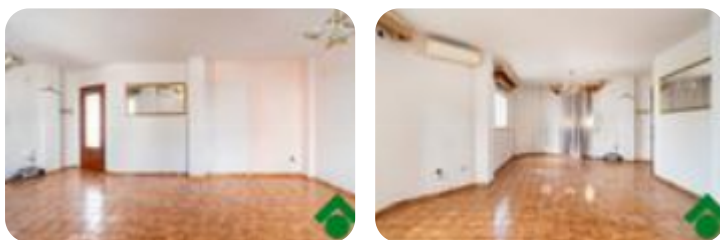

Casa en venta en Santa Fe
Santa Fe

Tipología:	Casa
Superficie:	108 m2 construidos
Subtipología:	Casa adosada

Este inmueble está esperando clase energética

Casa adosada en la zona del Barrio de la Purísima, la cual está distribuida en dos plantas: La planta baja está distribuida en recibidor, salón, cocina con despensa, un aseo y patio con trastero. La primera planta cuenta con 3 habitaciones y un cuarto de baño completo con ducha. Solicita información sin compromiso. Disponemos de Estudio Financiero con profesionales del sector, para cualquier ayuda de financiación. La descripción y datos insertados en el presente anuncio tienen carácter meramente informativo y en ningún caso contractual. En cumplimiento del decreto 218/2005, de 11 de octubre, por el que se aprueba el reglamento de información al consumidor en la compraventa y arrendamiento de viviendas en Andalucía, se informa el cliente que los gastos notariales, registrales, I. T. P., honorarios de intermediación y/o financieros y otros gastos inherentes a la compraventa no están incluidos.