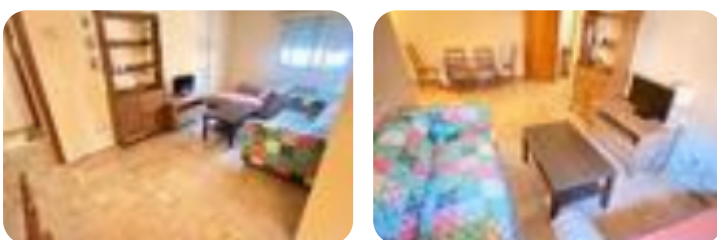

Ref.: 656976

**263.000 €****Piso en venta en Carabanchel****San Isidro, Madrid**

|                      |                   |
|----------------------|-------------------|
| <b>Tipología:</b>    | Piso              |
| <b>Superficie:</b>   | 67 m2 construidos |
| <b>Dormitorios:</b>  | 3                 |
| <b>Subtipología:</b> | 3 dormitorios     |

**Eficiencia energética:** E 206,0 kWh/m<sup>2</sup> año**Emisiones:** E 43,2 Kg CO<sub>2</sub>/m<sup>2</sup> año

Agencia inmobiliaria de MADRID - zona CARABANCHEL SAN ISIDRO - VISTALEGRE - CARPETANA Vende vivienda situada en Calle Algaba 67m2, compuesta por 3 Dormitorios, Salón independiente, Cocina , 1 Baño y 1 Balcón. Tiene varios puntos a destacar:- Cuarta planta con ascensor. - Dispone de zonas ajardinadas la finca. - Finca privada. - Muy luminoso. - Vivienda para entrar a vivir. - La cercanía de Madrid Río. - La cercanía a General Ricardos a 10 minutos a pie. Zona perfecta para las familias con zonas verdes en el entorno, bloque muy tranquilo A 10 MINUTOS A PIE DE MADRID RÍO. Fácil acceso a A42, M40, M30 Calle de Antonio López, Avenida de Andalucía, Hospital 12 de octubre, a 5 minutos del metro Carpetana y Oporto. Esta cercano a las calles comerciales como la Avenida de Nuestra Señora de Valvanera, calle Oca, Calle Laguna, calle General Ricardos y Vía Carpetana, pero también rodeado de zonas verdes como es el parque de la Cuña Verde y el parque de San Isidro. PROXIMAMENTE TOUR VIRTUAL. AVISO LEGAL: Recordamos a nuestros Señores clientes que la información facilitada no constituye una auténtica oferta vinculante ni contractual. Este anuncio publicitario es provisional, y las [...]