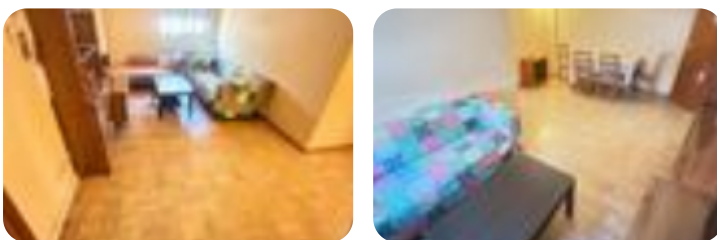

Ref.: 656976

**263.000 €****Piso en venta en Carabanchel****San Isidro, Madrid**

|                      |                   |
|----------------------|-------------------|
| <b>Tipología:</b>    | Piso              |
| <b>Superficie:</b>   | 67 m2 construidos |
| <b>Dormitorios:</b>  | 3                 |
| <b>Subtipología:</b> | 3 dormitorios     |

**Eficiencia energética:** E 206,0 kWh/m<sup>2</sup> año**Emisiones:** E 43,2 Kg CO<sub>2</sub>/m<sup>2</sup> año

Agencia inmobiliaria de MADRID - zona CARABANCHEL SAN ISIDRO - VISTALEGRE - CARPETANA Vende vivienda situada en Calle Algaba 67m2, compuesta por 3 Dormitorios, Salón independiente, Cocina , 1 Baño y 1 Balcón. Tiene varios puntos a destacar:- Cuarta planta con ascensor. - Dispone de zonas ajardinadas la finca. - Finca privada. - Muy luminoso. - Vivienda para entrar a vivir. - La cercanía de Madrid Río. - La cercanía a General Ricardos a 10 minutos a pie. Zona perfecta para las familias con zonas verdes en el entorno, bloque muy tranquilo A 10 MINUTOS A PIE DE MADRID RÍO. Fácil acceso a A42, M40, M30 Calle de Antonio López, Avenida de Andalucía, Hospital 12 de octubre, a 5 minutos del metro Carpetana y Oporto. Esta cercano a las calles comerciales como la Avenida de Nuestra Señora de Valvanera, calle Oca, Calle Laguna, calle General Ricardos y Vía Carpetana, pero también rodeado de zonas verdes como es el parque de la Cuña Verde y el parque de San Isidro. PROXIMAMENTE TOUR VIRTUAL. AVISO LEGAL: Recordamos a nuestros Señores clientes que la información facilitada no constituye una auténtica oferta vinculante ni contractual. Este anuncio publicitario es provisional, y las [...]