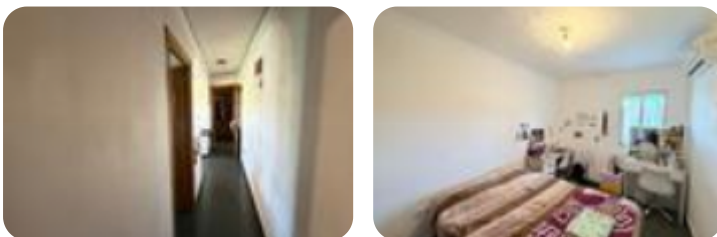

Ref.: 657018

175.000 €

Piso en venta en Villaverde

Villaverde Alto, Madrid

Tipología:	Piso
Superficie:	58 m2 construidos
Subtipología:	2 dormitorios
Planta:	4

Eficiencia energética: D 198 kWh/m² año

Emisiones: E 58 Kg CO₂/m² año

Agencia inmobiliaria de MADRID - Zona VILLAVERDE ALTO - PASEO ALBERTO PALACIOS Tecnocasa. SE VENDE EN EXCLUSIVA Se vende magnífico piso totalmente exterior, muy luminoso, con todas sus estancias orientadas al exterior y una agradable terraza de 10 metros con vistas despejadas a todo el barrio. La vivienda dispone de un amplio salón, puertas de madera de roble y suelo de gres. Cuenta con dos dormitorios espaciosos y muy luminosos. La cocina está totalmente equipada y tiene acceso directo a la terraza, aportando amplitud y luz natural. El baño es amplio, dispone de ventana que garantiza una excelente ventilación natural y cuenta además con bidé. Situada en una zona muy bien comunicada de Villaverde Alto, a pocos minutos del metro y de la Renfe de Villaverde Alto, con todos los servicios necesarios a tu alcance. NO PIERDA LA OPORTUNIDAD DE VISITARLO! Para más información contacte con nosotros sin ningún tipo de compromiso, ya sea por teléfono o en nuestra oficina ubicada en PASEO ALBERTO PALACIOS 19 LOCAL 1 y concierte una visita en la que además de conocer el inmueble, le informaremos de las condiciones de financiación actuales de uno de nuestros asesores financieros KIRON.