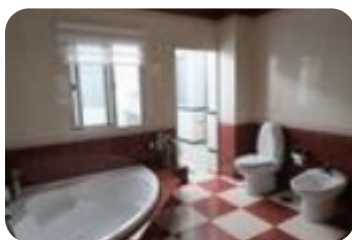

Este inmueble está esperando clase energética

Piso luminoso en segunda planta – Oportunidad única por 89.900 €Se vende amplio piso de 98 m<sup>2</sup>, ubicado en una segunda planta y con excelente distribución. La vivienda dispone de 3 habitaciones espaciales, 2 baños completos y un salón amplio y luminoso, perfecto para disfrutar en familia o con amigos.La vivienda no dispone de cocina, ofreciendo la posibilidad de crear este espacio completamente a tu gusto y adaptarlo a tus necesidades.Además, cuenta con balcón, ideal para disfrutar del aire libre y momentos de descanso. El edificio, construido en 1975, se encuentra en buen estado y dispone de armarios empotrados que aportan espacio extra de almacenamiento. También podrás disfrutar de una azotea comunitaria, perfecta para relajarte o compartir tiempo al aire libre.Una excelente opción tanto como vivienda habitual como inversión.Precio: 89.900 €Para más información o concertar una visita, no dudes en contactar