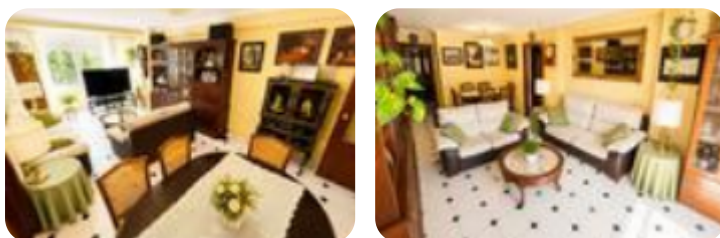

Ref.: 657536

425.000 €

Piso en venta en Latina

Aluche, Madrid

Tipología:	Piso
Superficie:	100 m2 construidos
Dormitorios:	4
Subtipología:	4 dormitorios

Eficiencia energética:  20 kWh/m² año

Emisiones:  20 Kg CO₂/m² año

TECNOCASA calle SESEÑA Tlf.Agencia inmobiliaria de MADRID zona ALUCHE - ILLESCAS vende PISO en calle SESEÑA.Oportunidad Única en el Nuevo Paseo VerdeDescubre este espectacular piso en una finca colindante al nuevo paseo verde, ideal para disfrutar de la tranquilidad y la naturaleza sin alejarte de la ciudad.Esta vivienda cuenta con 3 dormitorios (anteriormente 4), un espacioso salón con terraza incorporada, ideal para relajarse y disfrutar de las vistas. La cocina es práctica y funcional, mientras que el amplio baño y el aseo añaden comodidad a tu día a día. Además, el piso cuenta una despensa adicional en el pasillo, ideal para mantener el orden en tu hogar.Incluye una PLAZA DE GARAJE con acceso directo al ascensor y TRASTERO.Este piso se encuentra en una primera planta con altura de segundo-tercero, lo que garantiza luminosidad y vistas despejadas gracias a sus ventanas que dan a la zona del nuevo soterramiento de la A5.La finca es privada y cuenta con zonas ajardinadas, dispone de dos ascensores, parking en superficie privado y un portero físico que brinda seguridad y comodidad a los residentes.Excelente comunicación con varias líneas de autobús en la puerta y fác [...]