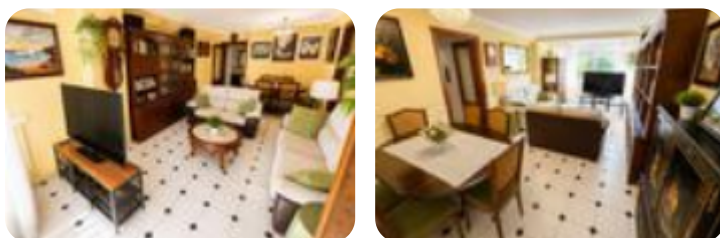

Ref.: 657536

425.000 €

Piso en venta en Latina

Aluche, Madrid

Tipología:	Piso
Superficie:	100 m2 construidos
Dormitorios:	4
Subtipología:	4 dormitorios

Eficiencia energética:  20 kWh/m² año

Emisiones:  20 Kg CO₂/m² año

TECNOCASA calle SESEÑA Tlf.Agencia inmobiliaria de MADRID zona ALUCHE - ILLESCAS vende PISO en calle SESEÑA.Oportunidad Única en el Nuevo Paseo VerdeDescubre este espectacular piso en una finca colindante al nuevo paseo verde, ideal para disfrutar de la tranquilidad y la naturaleza sin alejarte de la ciudad.Esta vivienda cuenta con 3 dormitorios (anteriormente 4), un espacioso salón con terraza incorporada, ideal para relajarse y disfrutar de las vistas. La cocina es práctica y funcional, mientras que el amplio baño y el aseo añaden comodidad a tu día a día. Además, el piso cuenta una despensa adicional en el pasillo, ideal para mantener el orden en tu hogar.Incluye una PLAZA DE GARAJE con acceso directo al ascensor y TRASTERO.Este piso se encuentra en una primera planta con altura de segundo-tercero, lo que garantiza luminosidad y vistas despejadas gracias a sus ventanas que dan a la zona del nuevo soterramiento de la A5.La finca es privada y cuenta con zonas ajardinadas, dispone de dos ascensores, parking en superficie privado y un portero físico que brinda seguridad y comodidad a los residentes.Excelente comunicación con varias líneas de autobús en la puerta y fác [...]