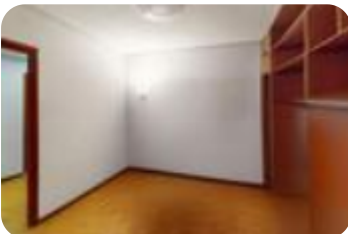

Ref.: 657626

1.750 € / Mes

Piso en alquiler en Retiro

Madrid

Tipología:	Piso
Superficie:	98 m2 construidos
Dormitorios:	3
Subtipología:	3 dormitorios
Planta:	3

Eficiencia energética: **E** 160 kW h/m² año

Emisiones: **E** 33 Kg CO₂/m² año

Descubre esta elegante propiedad en el corazón del municipio de Madrid, ideal para quienes buscan un hogar con carácter y estilo. Este piso señorial, construido en 1963, ofrece una distribución espaciosa con 98 m² que albergan tres dormitorios bien iluminados, perfectos para familias o profesionales que deseen un espacio adicional para oficina o invitados. La vivienda destaca por su diseño clásico y detalles arquitectónicos que reflejan la época de su construcción, brindando un ambiente acogedor y distinguido. La cocina, funcional y bien equipada, se complementa con un salón amplio que invita al descanso y la convivencia. Ubicada en una zona con excelente conexión a servicios, transporte público y áreas verdes, esta propiedad ofrece la comodidad de vivir en una de las áreas más deseadas de Madrid. No pierdas la oportunidad de alquilar este espacio único que combina tradición y confort en un entorno privilegiado.