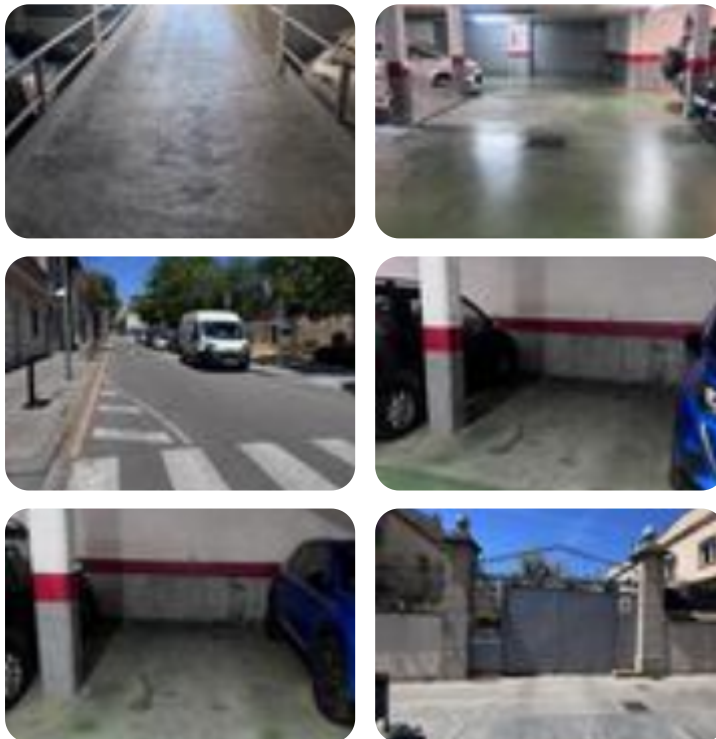

Ref.: 657691

20.000 €

Box/plaza de garaje en venta en Sant Feliu De Llobregat

Tipología:	Box/Plaza De Garaje
Superficie:	12 m2 contruidos
Subtipología:	Plaza de garaje
Planta:	-1

Este inmueble está exento de clase energética

EN VENTA PLAZA DE APARCAMIENTO EN PASSEIG BERTRANDSe vende plaza de aparcamiento en Sant Feliu de Llobregat, ubicada en Passeig Bertrand, en una zona bien comunicada y de fácil acceso.La plaza cuenta con aproximadamente 10 m² (medidas: 4,40 x 2,25), ideal para coche mediano, y destaca por su comodidad a la hora de entrar y maniobrar. El acceso se realiza mediante puerta automática, aportando seguridad y practicidad en el día a día.Una excelente oportunidad para olvidarte de buscar aparcamiento en la zona.