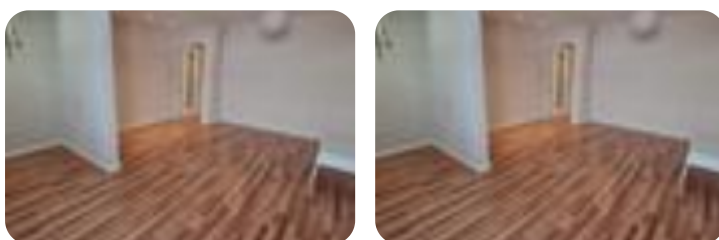

Ref.: 657770

180.000 €

**Casa en venta en Levante -
Lepanto - Fátima**

Fátima - Campiñuela, Cordoba

Tipología:	Casa
Superficie:	112 m2 construidos
Dormitorios:	3
Subtipología:	Casa unifamiliar

Eficiencia energética: D 120,04 kWh/m² año

Emisiones: D 21,47 Kg CO₂/m² año

¡OPORTUNIDAD ÚNICA EN EL HIGUERÓN! ESPECTACULAR CASA HIPOTECABLE DE 3 PLANTAS — TOTALMENTE REFORMADAS! buscas una vivienda amplia, moderna y lista para entrar a vivir... ¡esta casa te va a enamorar! Desde el primer momento destaca por su diseño, amplitud y comodidad, perfecta para disfrutar en familia y crear el hogar que siempre soñaste. **PLANTA BAJA** Nada más entrar encontramos un acogedor salón ideal para reuniones y momentos especiales, una cocina reformada con estilo moderno, un baño completo y un fantástico patio perfecto para disfrutar del aire libre y crear tu rincón favorito de la casa. **SEGUNDA PLANTA** Dos habitaciones llenas de luz natural, además de un segundo baño completo. Una de las habitaciones cuenta con un increíble vestidor que aporta ese extra que todos desean. **ÚLTIMA PLANTA** Una tercera habitación perfecta como dormitorio, o zona de ocio y... ¡UNA TERRAZA ENORME! Ideal para barbacoas, reuniones con amigos o simplemente relajarte al aire libre. **TOTALMENTE REFORMADA HIPOTECABLE LISTA PARA ENTRAR A VIVIR MUCHÍSIMA AMPLITUD Y LUZ!** No dejes escapar esta maravilla! Las oportunidades así duran muy poco... ¡Ven a visitarla y enamórate! (653191242) (62 [...]