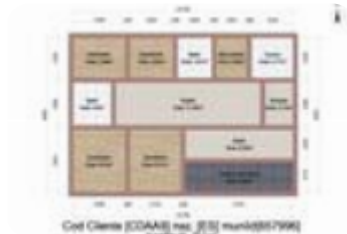

Ref.: 657996

**233.500 €**

**Piso en venta en Levante -  
Lepanto - Fátima**

**Fátima - Campiñuela, Cordoba**

<b>Tipología:</b>	Piso
<b>Superficie:</b>	95 m2 construidos
<b>Dormitorios:</b>	4
<b>Subtipología:</b>	4 dormitorios

Este inmueble está esperando clase energética

¡ATENCIÓN! ¡OPORTUNIDAD ÚNICA EN Fátima!! IMPRESIONANTE VIVIENDA EN URBANIZACIÓN CON ASCENSOR Una vivienda que lo tiene TODO: amplitud, comodidad, luz natural y una ubicación ideal TOTALMENTE EXTERIOR TERRAZA 4 HABITACIONES 2 BAÑOS 2 cocheras ASCENSOR Desde el primer momento esta vivienda destaca por sus espacios amplios y luminosos , perfectos para disfrutar en familia. Su salón es ideal para crear momentos inolvidables, mientras que la terraza se convierte en el rincón perfecto para relajarte, desayunar al aire libre o disfrutar de las noches de verano Cuenta con 4 habitaciones perfectas para familias numerosas, despacho, vestidor o zona de juegos. Además dispone de 2 baños que aportan comodidad y funcionalidad en el día a día. Y atención porque incluye 2 cocheras , con posibilidad de vender únicamente una COCHERA o incluso solo la VIVIENDA, adaptándose a las necesidades de cada comprador. ¡Una opción súper interesante y flexible! Vivienda exterior, con muchísima luz natural Urbanización tranquila y cómoda Ideal tanto para vivir como para invertir ¡Las oportunidades así vuelan! No dejes escapar esta vivienda espectacular y ven a visitarla antes de que sea tarde ( [...]