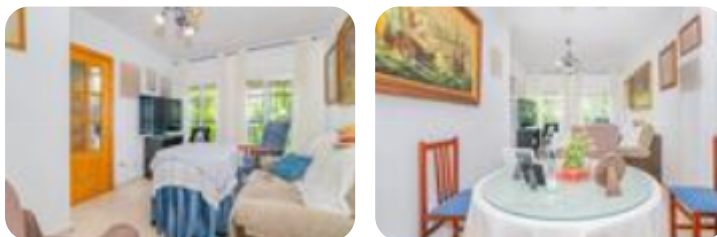

Ref.: 658001

89.900 €

Casa en venta en Loja Loja

Tipología:	Casa
Superficie:	110 m2 construidos
Dormitorios:	4
Subtipología:	Casa pareada

Eficiencia energética: E 162,79 kWh/m² año

Emisiones: E 36,64 Kg CO₂/m² año

Casa Pareada en Loja - ¡Tu Hogar Perfecto te Espera! Descubre esta encantadora casa pareada ubicada en una zona tranquila de Loja con acceso fácil a todos los servicios que necesitas. Con 110 m² construidos y 109 m² útiles, esta vivienda de segunda mano en buen estado ofrece todo lo que buscas para disfrutar en familia. La distribución interior es muy funcional y acogedora. Cuenta con 3 dormitorios amplios perfectos para toda la familia, una salita independiente ideal para momentos de intimidad, y un salón luminoso que se abre a un bonito balcón donde disfrutar del aire libre. La cocina está totalmente amueblada y equipada, facilitando tu día a día. Además, dispone de un lavadero independiente muy práctico. El confort está garantizado con 2 baños completos: uno interior con plato de ducha moderno y otro exterior ubicado en el patio, perfecto para las épocas de buen tiempo. El patio es agradable y versátil, con múltiples posibilidades de uso y disfrute. Los espacios exteriores son uno de los grandes atractivos de esta propiedad. Encontrarás un porche ideal para reuniones, relajación o simplemente disfrutar del ambiente. También cuenta con un pequeño huerto donde cu [...]