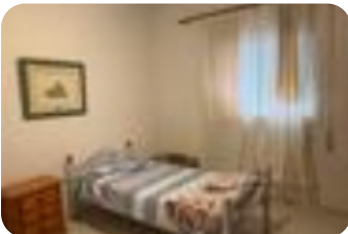

Ref.: 658154

**335.000 €****Casa en venta en Centro**  
**El Molinillo - Capuchinos, Málaga**

<b>Tipología:</b>	Casa
<b>Superficie:</b>	111 m2 construidos
<b>Dormitorios:</b>	4
<b>Subtipología:</b>	Casa pareada

**Eficiencia energética:**  157,5 kWh/m<sup>2</sup> año**Emisiones:**  32,4 Kg CO<sub>2</sub>/m<sup>2</sup> año

CASA EN VENTA EN LA ZONA DE ALAMEDA BARCELÓ Descubre esta encantadora casa adosada en el corazón del municipio de Málaga, ideal para quienes buscan un hogar acogedor y bien ubicado. Con una superficie de 111 m<sup>2</sup>, esta propiedad ofrece un espacio cómodo y funcional para disfrutar de la vida en familia. La casa combina el encanto de su época con las comodidades modernas que necesitas. Está distribuida en 4 dormitorios, cocina y salón amplios, salita, 1 baño, 1 patio, 1 terraza. Permite aprovechar al máximo cada rincón, ofreciendo un ambiente cálido y acogedor. La ubicación es perfecta para quienes desean estar cerca de todos los servicios y comodidades que Málaga tiene para ofrecer, desde tiendas y restaurantes hasta parques y centros culturales. Esta casa adosada es una oportunidad única para quienes buscan una propiedad de categoría media en una zona con gran potencial de crecimiento. No pierdas la oportunidad de hacer de este lugar tu nuevo hogar. Contáctanos para más información y para concertar una visita. La zona se encuentra muy bien comunicada con todo tipo de servicios. A 10 minutos andando encontramos el Campus Universitario de El Ejido, con las facultades de Cie [...]