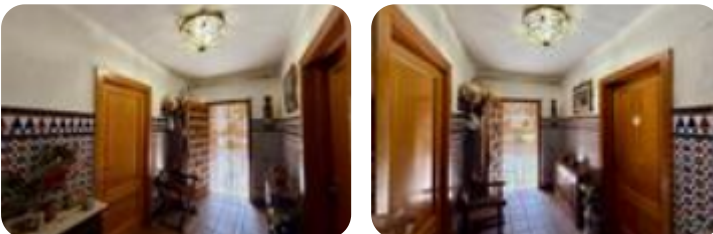

Ref.: 658554

370.000 €

Casa en venta en Villanueva De La Torre

Villanueva De La Torre

Tipología:	Casa
Superficie:	195 m2 construidos
Dormitorios:	4
Subtipología:	Casa adosada

Eficiencia energética: **E** 258,21 kW h/m² año

Emisiones: **E** 66,65 Kg CO₂/m² año

Chalet Adosado en Villanueva de la Torre - Zona

Ayuntamiento Descubre tu nuevo hogar en esta magnífica vivienda adosada ubicada en la tranquila zona del Ayuntamiento de Villanueva de la Torre! Con 195 m² construidos distribuidos en dos plantas y una parcela de 170 m², este inmueble ofrece todo lo que necesitas para vivir cómodamente en familia.- Planta Baja: Amplitud y LuzLa planta baja te sorprenderá con una cocina muy espaciosa y luminosa, perfecta para disfrutar de momentos en familia. Cuenta con un salón independiente, dos dormitorios acogedores y un baño completo de gran tamaño con ventana que aporta claridad natural. Además de una acogedora cocina.El patio amplio y tranquilo, con salida a otra calle, es ideal para relajarte y disfrutar del aire libre en total privacidad.- Planta Primera: Confort y EntretenimientoLa primera planta alberga un dormitorio principal muy amplio con armario empotrado integrado, perfecto para optimizar el espacio. Dos dormitorios adicionales amplios complementan esta planta, junto con un baño completo equipado con bañera y ventana. El segundo salón o sala de estar es especialmente amplio y cuenta con una acogedora chimenea, además de ac [...]

Abre el QR para más información
sobre el inmueble