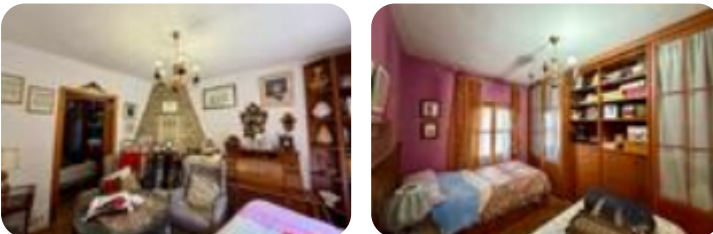

Ref.: 658554

370.000 €

Casa en venta en Villanueva De La Torre

Villanueva De La Torre

Tipología:	Casa
Superficie:	195 m2 construidos
Dormitorios:	4
Subtipología:	Casa adosada

Eficiencia energética: **E** 258,21 kW h/m² año

Emisiones: **E** 66,65 Kg CO₂/m² año

Chalet Adosado en Villanueva de la Torre - Zona

Ayuntamiento Descubre tu nuevo hogar en esta magnífica vivienda adosada ubicada en la tranquila zona del Ayuntamiento de Villanueva de la Torre! Con 195 m² construidos distribuidos en dos plantas y una parcela de 170 m², este inmueble ofrece todo lo que necesitas para vivir cómodamente en familia.- Planta Baja: Amplitud y LuzLa planta baja te sorprenderá con una cocina muy espaciosa y luminosa, perfecta para disfrutar de momentos en familia. Cuenta con un salón independiente, dos dormitorios acogedores y un baño completo de gran tamaño con ventana que aporta claridad natural. Además de una acogedora cocina.El patio amplio y tranquilo, con salida a otra calle, es ideal para relajarte y disfrutar del aire libre en total privacidad.- Planta Primera: Confort y EntretenimientoLa primera planta alberga un dormitorio principal muy amplio con armario empotrado integrado, perfecto para optimizar el espacio. Dos dormitorios adicionales amplios complementan esta planta, junto con un baño completo equipado con bañera y ventana. El segundo salón o sala de estar es especialmente amplio y cuenta con una acogedora chimenea, además de ac [...]

Abre el QR para más información
sobre el inmueble