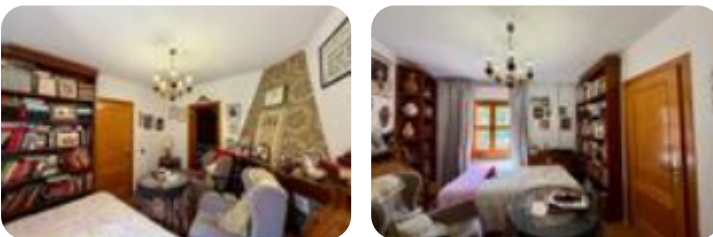

Ref.: 658554

370.000 €

Casa en venta en Villanueva De La Torre

Villanueva De La Torre

Tipología:	Casa
Superficie:	195 m2 construidos
Dormitorios:	4
Subtipología:	Casa adosada

Eficiencia energética: **E** 258,21 kW h/m² año

Emisiones: **E** 66,65 Kg CO₂/m² año

Chalet Adosado en Villanueva de la Torre - Zona

Ayuntamiento Descubre tu nuevo hogar en esta magnífica vivienda adosada ubicada en la tranquila zona del Ayuntamiento de Villanueva de la Torre! Con 195 m² construidos distribuidos en dos plantas y una parcela de 170 m², este inmueble ofrece todo lo que necesitas para vivir cómodamente en familia.- Planta Baja: Amplitud y LuzLa planta baja te sorprenderá con una cocina muy espaciosa y luminosa, perfecta para disfrutar de momentos en familia. Cuenta con un salón independiente, dos dormitorios acogedores y un baño completo de gran tamaño con ventana que aporta claridad natural. Además de una acogedora cocina.El patio amplio y tranquilo, con salida a otra calle, es ideal para relajarte y disfrutar del aire libre en total privacidad.- Planta Primera: Confort y EntretenimientoLa primera planta alberga un dormitorio principal muy amplio con armario empotrado integrado, perfecto para optimizar el espacio. Dos dormitorios adicionales amplios complementan esta planta, junto con un baño completo equipado con bañera y ventana. El segundo salón o sala de estar es especialmente amplio y cuenta con una acogedora chimenea, además de ac [...]

Abre el QR para más información
sobre el inmueble