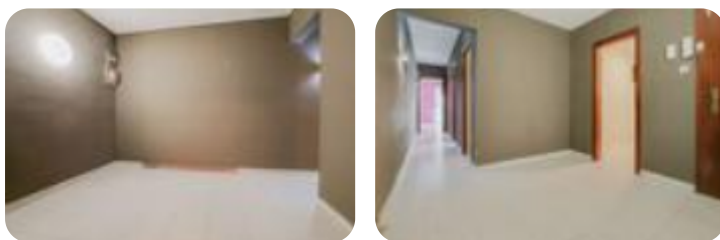

Este inmueble está esperando clase energética

Descubre este fantástico piso en una de las zonas más cómodas y bien conectadas de Sant Feliu de Llobregat, situado en Carrer Constitució. Una vivienda ideal para familias, parejas o para quienes buscan amplitud y comodidad. La vivienda dispone de 4 habitaciones, ofreciendo múltiples posibilidades: dormitorios, despacho, zona de estudio o habitación de invitados. El salón-comedor es amplio y luminoso, con salida directa a un agradable balcón donde disfrutar de un café al sol o de momentos de relax al aire libre. La cocina está actualizada y presenta un diseño funcional y actual, lista para el uso diario. El baño, también actualizado, aporta confort y modernidad a la vivienda. Además, el piso cuenta con aire acondicionado, perfecto para garantizar el confort durante todo el año, y la finca dispone de ascensor, aportando comodidad y accesibilidad. Una vivienda lista para entrar a vivir, cuidada y con una distribución práctica, ubicada cerca de todos los servicios: comercios, transporte público, colegios y zonas verdes. Si buscas amplitud, comodidad y una excelente ubicación en Sant Feliu de Llobregat, esta puede ser tu próxima vivienda. ¡No dejes escapar esta oportuni [...]