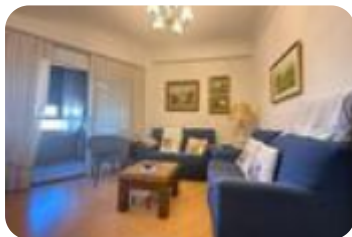

Inmobiliaria en Granvia - hortaleza - pinar del rey Madrid - Tecnocasa Estudio Gran Vía Hortaleza S. L Descubre esta encantadora propiedad ubicada en el corazón del municipio de Madrid. Con una superficie de 87 m², este piso señorial ofrece un ambiente acogedor y funcional. La vivienda cuenta con tres dormitorios bien distribuidos, ideales para familias o para quienes buscan espacio adicional para oficina o invitados. El baño está diseñado para brindar comodidad y practicidad. La propiedad incluye una terraza que proporciona un espacio al aire libre perfecto para disfrutar de momentos de relax o para compartir con amigos y familiares. Además, el edificio dispone de ascensor, facilitando el acceso a la vivienda. Construido en 1960, este piso combina el encanto de su época con las comodidades modernas, ofreciendo una oportunidad única para quienes desean vivir en una zona con historia y carácter. No pierdas la oportunidad de hacer de este lugar tu nuevo hogar en Madrid.