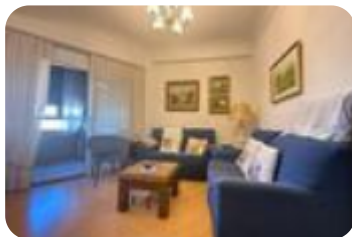

Inmobiliaria en Granvia - hortaleza - pinar del rey Madrid - Tecnocasa Estudio Gran Vía Hortaleza S. L Descubre esta encantadora propiedad ubicada en el corazón del municipio de Madrid. Con una superficie de 87 m², este piso señorial ofrece un ambiente acogedor y funcional. La vivienda cuenta con tres dormitorios bien distribuidos, ideales para familias o para quienes buscan espacio adicional para oficina o invitados. El baño está diseñado para brindar comodidad y practicidad. La propiedad incluye una terraza que proporciona un espacio al aire libre perfecto para disfrutar de momentos de relax o para compartir con amigos y familiares. Además, el edificio dispone de ascensor, facilitando el acceso a la vivienda. Construido en 1960, este piso combina el encanto de su época con las comodidades modernas, ofreciendo una oportunidad única para quienes desean vivir en una zona con historia y carácter. No pierdas la oportunidad de hacer de este lugar tu nuevo hogar en Madrid.