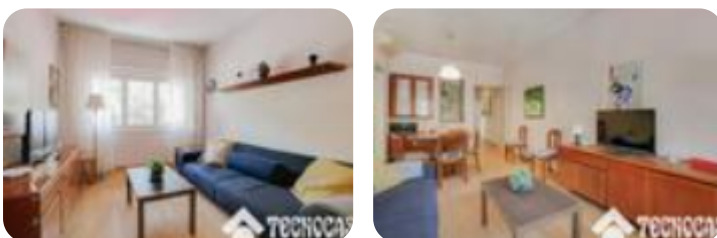

Piso en venta en Sant Martí

Diagonal Mar I El Front Marítim Del Poblenou,
Barcelona

Tipología:	Piso
Superficie:	89 m2 construidos
Dormitorios:	4
Subtipología:	3 dormitorios

Este inmueble está esperando clase energética