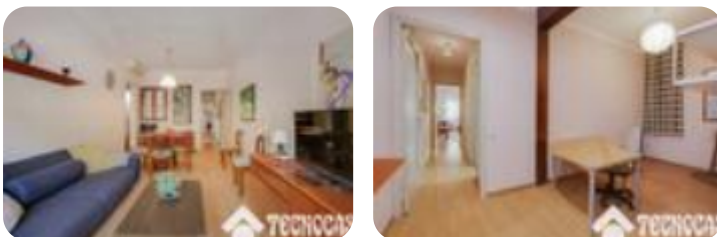

Piso en venta en Sant Martí

Diagonal Mar I El Front Marítim Del Poblenou,
Barcelona

Tipología:	Piso
Superficie:	89 m2 construidos
Dormitorios:	4
Subtipología:	3 dormitorios

Este inmueble está esperando clase energética