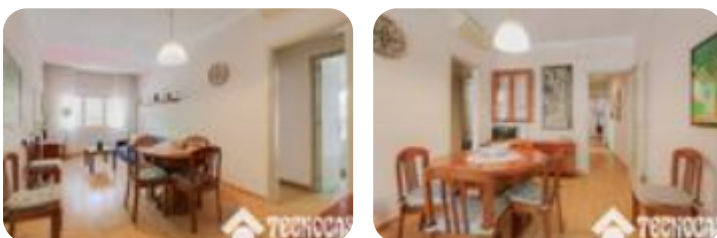

Piso en venta en Sant Martí

Diagonal Mar I El Front Marítim Del Poblenou,
Barcelona

Tipología:	Piso
Superficie:	89 m2 construidos
Dormitorios:	4
Subtipología:	3 dormitorios

Este inmueble está esperando clase energética