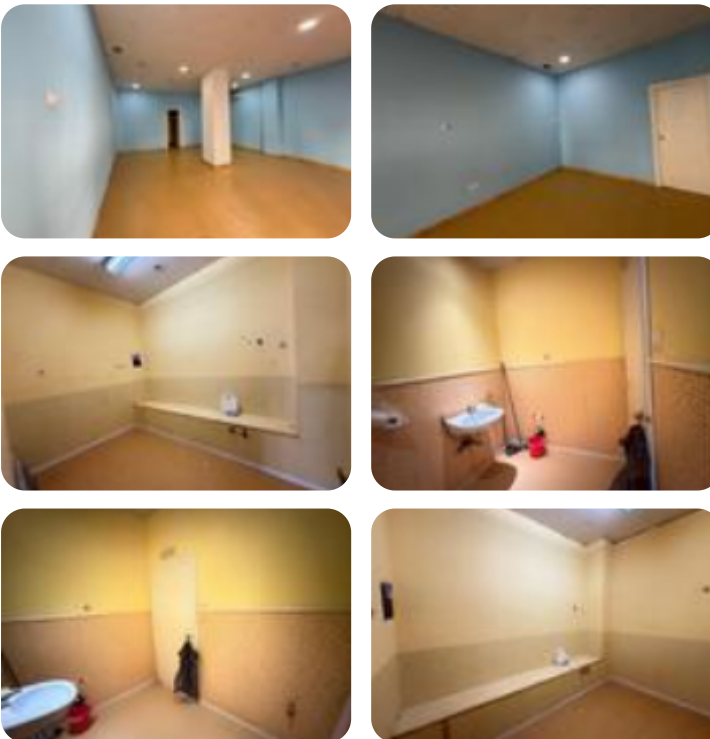

Ref.: 659935

550 € / Mes**Local comercial en alquiler en Cerro Amate****Palmete - Padre Pío - Hacienda San Antonio, Sevilla**

| | |
|----------------------|-------------------|
| Tipología: | Local comercial |
| Superficie: | 67 m2 construidos |
| Subtipología: | Local comercial |

Este inmueble está esperando clase energética

Disponble para alquiler, este local comercial se encuentra en el dinámico barrio de Palmete - Padre Pío - Hacienda San Antonio, dentro del municipio de Sevilla, distrito Cerro Amate. Con una superficie de 67 m², este espacio ofrece una excelente oportunidad para emprendedores y negocios que buscan establecerse en una zona con buena actividad comercial. Ubicado en la planta baja de un edificio construido en 2004, el local cuenta con un diseño funcional que se adapta a diversas necesidades comerciales. Su categoría popular lo convierte en una opción accesible para quienes desean iniciar o expandir su negocio en un entorno urbano. La ubicación estratégica del local permite un fácil acceso a servicios y transporte, lo que facilita la llegada de clientes y proveedores. No pierda la oportunidad de visitar este espacio y descubrir su potencial para su proyecto comercial.