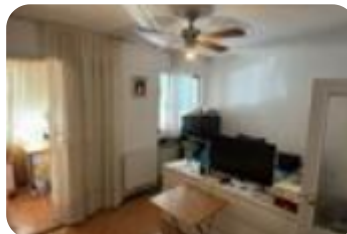

Ref.: 660065

↓ **245.000 €**

250.000 € (-2%)

Piso en venta en Latina

Aluche, Madrid

Tipología:	Piso
Superficie:	70 m2 construidos
Subtipología:	2 dormitorios

Eficiencia energética: F 332 kWh/m² año

Emisiones: F 70 Kg CO₂/m² año

Agencia inmobiliaria de MADRID zona ALUCHE - OCAÑA Oficina
Tecnocasa vende piso en Aluche, calle Valmojado, frente al parque de Aluche. Ubicada a tan solo 3 minutos del intercambiador de Aluche, esta vivienda destaca por su excelente conexión y su entorno tranquilo, perfecta para disfrutar de comodidad y calidad de vida. La vivienda se sitúa en una planta baja sin ascensor y cuenta con una distribución muy funcional: dispone de dos dormitorios, un baño, cocina independiente y un salón con acceso a una agradable terraza cerrada, ideal para desconectar o disfrutar del aire libre. Gracias a su orientación suroeste y noroeste, el piso cuenta con una buena ventilación y luminosidad durante todo el día, creando un ambiente cálido y acogedor. El inmueble se encuentra para reformar, lo que te permitirá diseñarlo a tu gusto y convertirlo en la casa que siempre has querido, adaptándolo completamente a tus necesidades. Una oportunidad única en una de las zonas más demandadas de Aluche, con todos los servicios a tu alcance. ¿Necesitas financiación? ¡Te ayudamos! Nuestro departamento financiero Kiron te asesora y gestiona la mejor hipoteca a tu medida, sin compromiso. ¿Necesitas pre [...]?