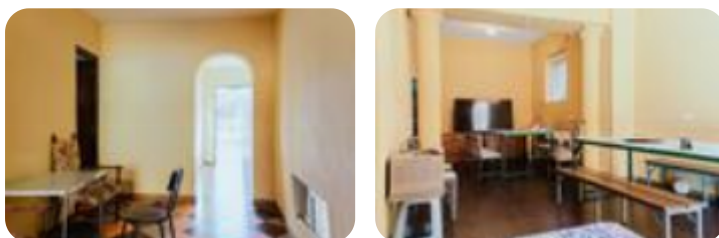

Ref.: 660150

140.000 €

Casa en venta en C. la Fuente Rioja

Tipología:	Casa
Superficie:	270 m2 construidos
Dormitorios:	5
Subtipología:	Casa adosada

Eficiencia energética: D 116,87 kW h/m² año

Emisiones: D 23,28 Kg CO₂/m² año

Registro: PRY/001443417/01/202

Válida hasta: 27/05/2036

Chalet Adosado en Rioja, Almería - ¡Tu Hogar Ideal Te Espera! Descubre este magnífico chalet adosado de 271 m² construidos ubicado en la tranquila zona de Rioja, Almería. A solo unos minutos de la capital, encontrarás el equilibrio perfecto entre la serenidad del entorno y la proximidad a todos los servicios necesarios. Esta propiedad es ideal tanto para vivienda habitual como para segunda residencia, ofreciendo lo mejor de ambos mundos. Cuenta con 5 amplias habitaciones y 2 baños completos, este chalet proporciona el espacio que toda familia necesita. La excelente orientación Sur y Este garantiza una luminosidad excepcional durante todo el día, inundando cada rincón de luz natural. La amplitud de las estancias crea una sensación de libertad y comodidad, permitiendo que cada miembro de la familia disfrute de su propio espacio. Disfruta de una agradable terraza perfecta para reuniones, cenas al aire libre o simplemente relajarte con vistas al entorno. El trastero incluido proporciona almacenamiento adicional para tus pertenencias. En buen estado de conservación, este inmueble combina funcionalidad y privacidad, características esenciales para una vida de calidad. La proximidad [...]