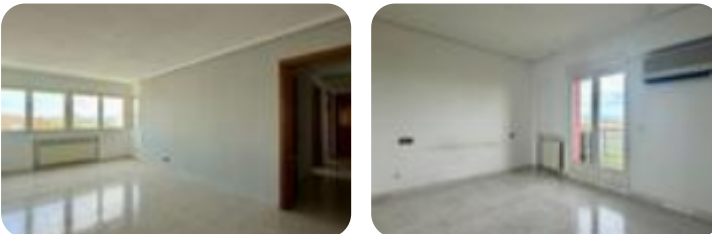

Ref.: 660753

620.000 €**Piso en venta en Hortaleza****Pinar Del Rey, Madrid**

Tipología:	Piso
Superficie:	111 m2 construidos
Dormitorios:	4
Subtipología:	4 dormitorios

Eficiencia energética: E 203 kWh/m² año**Emisiones:** E 42 Kg CO₂/m² año

Agencia inmobiliaria de MADRID zona PARQUE SANTA MARÍA – PINAR DEL REY – HORTALEZA TECNOCASA, VENDE: Descubre este magnífico piso en novena planta, donde la luz natural y las impresionantes vistas despejadas se convierten en protagonistas de cada estancia. Con 4 amplios dormitorios y 2 baños, esta vivienda ofrece el espacio ideal para familias que buscan comodidad y calidad de vida. La vivienda se encuentra en muy buen estado de conservación y cuenta con una agradable terraza orientada al oeste, perfecta para disfrutar de espectaculares atardeceres y momentos de relax al aire libre. Además, dispone de trastero, aportando un valioso espacio extra de almacenamiento. Ubicada en una finca cuidada y con excelentes servicios, podrás disfrutar de un parque privado para residentes, portero físico y videoportero, proporcionando comodidad, tranquilidad y seguridad en el día a día. Una oportunidad única para vivir en un hogar espacioso, luminoso y con unas vistas difíciles de encontrar. 4 dormitorios 2 baños Terraza Trastero 9ª planta Orientación oeste Vistas espectaculares Parque privado Portero físico y videoportero Si buscas amplitud, privacidad, luz y unas vistas privilegiadas [...]