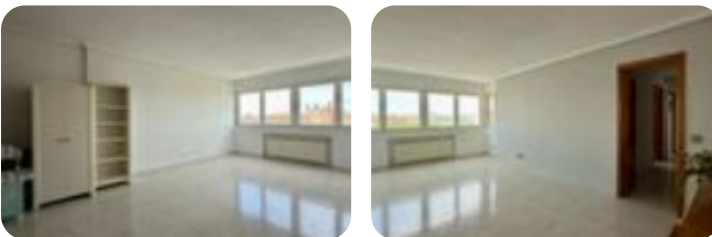

Ref.: 660753

620.000 €**Piso en venta en Hortaleza****Pinar Del Rey, Madrid**

Tipología:	Piso
Superficie:	111 m2 construidos
Dormitorios:	4
Subtipología:	4 dormitorios

Eficiencia energética: E 203 kWh/m² año**Emisiones:** E 42 Kg CO₂/m² año

Agencia inmobiliaria de MADRID zona PARQUE SANTA MARÍA – PINAR DEL REY – HORTALEZA TECNOCASA, VENDE: Descubre este magnífico piso en novena planta, donde la luz natural y las impresionantes vistas despejadas se convierten en protagonistas de cada estancia. Con 4 amplios dormitorios y 2 baños, esta vivienda ofrece el espacio ideal para familias que buscan comodidad y calidad de vida. La vivienda se encuentra en muy buen estado de conservación y cuenta con una agradable terraza orientada al oeste, perfecta para disfrutar de espectaculares atardeceres y momentos de relax al aire libre. Además, dispone de trastero, aportando un valioso espacio extra de almacenamiento. Ubicada en una finca cuidada y con excelentes servicios, podrás disfrutar de un parque privado para residentes, portero físico y videoportero, proporcionando comodidad, tranquilidad y seguridad en el día a día. Una oportunidad única para vivir en un hogar espacioso, luminoso y con unas vistas difíciles de encontrar. 4 dormitorios 2 baños Terraza Trastero 9ª planta Orientación oeste Vistas espectaculares Parque privado Portero físico y videoportero Si buscas amplitud, privacidad, luz y unas vistas privilegiadas [...]