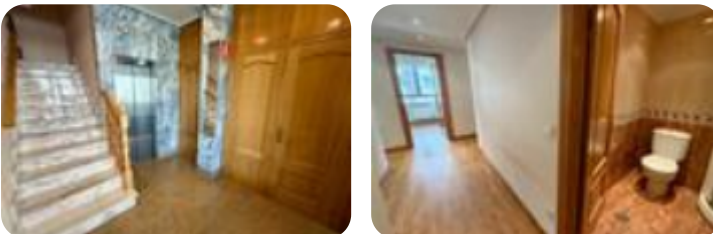

Piso en venta en C. Padre Gregorio

León

Tipología:	Piso
Superficie:	112 m2 construidos
Dormitorios:	2
Subtipología:	2 dormitorios
Planta:	1