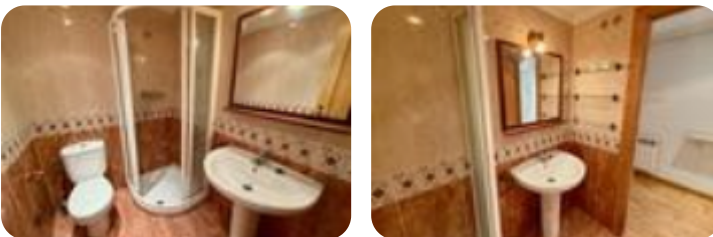

Ref.: 660773

169.900 €

Piso en venta en C. Padre Gregorio

León

Tipología:	Piso
Superficie:	112 m2 construidos
Dormitorios:	2
Subtipología:	2 dormitorios
Planta:	1

Eficiencia energética: E 221 kWh/m² año

Emisiones: E 47 Kg CO₂/m² año

Agencia inmobiliaria de LEÓN zona LEÓN - ERAS DE RENEVA Oficina Tecnocasa REINO DE LEÓN TECNOCASA VENDE PISO EN LA CALLE PADRE GREGORIO: 2 habitaciones, 2 baños, salón comedor, amplia cocina y dos terrazas. También dispone de plaza de garaje y trastero incluidos en el precio. El inmueble se encuentra en un buen estado de conservación. La distribución es muy buena, ya que aprovechamos todos los metros del piso. Cuenta con estancias de gran tamaño y con espectaculares vistas abiertas. La ubicación de la vivienda es ideal, ya que se encuentra perfectamente situado en el barrio de Eras de Renueva, muy próximo a todos los servicios del barrio ya sean, centro médico, centro cívico, colegios, institutos, supermercados, farmacias o parques. Si quieres vivir en una de las mejores zonas de la ciudad de León, o invertir en una de las zonas con mayor demanda de alquiler, esta es tu vivienda. TECNOCASA, Red Inmobiliaria líder en el sector con más de 30 años de experiencia, presente en más de 11 países, con más de 950 oficinas a nivel nacional y 3 oficinas en León. Realizamos valoraciones de su hogar totalmente gratuitas; gestionamos el proceso de post-venta (tanto para comprador [...])