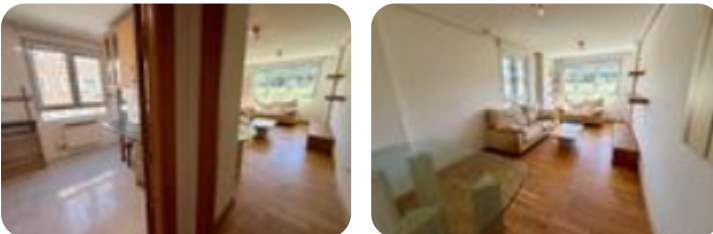

Ref.: 660773

169.900 €

Piso en venta en C. Padre Gregorio

León

Tipología:	Piso
Superficie:	112 m2 construidos
Dormitorios:	2
Subtipología:	2 dormitorios
Planta:	1

Eficiencia energética: E 221 kWh/m² año

Emisiones: E 47 Kg CO₂/m² año

Agencia inmobiliaria de LEÓN zona LEÓN - ERAS DE RENEVA Oficina Tecnocasa REINO DE LEÓN TECNOCASA VENDE PISO EN LA CALLE PADRE GREGORIO: 2 habitaciones, 2 baños, salón comedor, amplia cocina y dos terrazas. También dispone de plaza de garaje y trastero incluidos en el precio. El inmueble se encuentra en un buen estado de conservación. La distribución es muy buena, ya que aprovechamos todos los metros del piso. Cuenta con estancias de gran tamaño y con espectaculares vistas abiertas. La ubicación de la vivienda es ideal, ya que se encuentra perfectamente situado en el barrio de Eras de Renueva, muy próximo a todos los servicios del barrio ya sean, centro médico, centro cívico, colegios, institutos, supermercados, farmacias o parques. Si quieres vivir en una de las mejores zonas de la ciudad de León, o invertir en una de las zonas con mayor demanda de alquiler, esta es tu vivienda. TECNOCASA, Red Inmobiliaria líder en el sector con más de 30 años de experiencia, presente en más de 11 países, con más de 950 oficinas a nivel nacional y 3 oficinas en León. Realizamos valoraciones de su hogar totalmente gratuitas; gestionamos el proceso de post-venta (tanto para comprador [...])