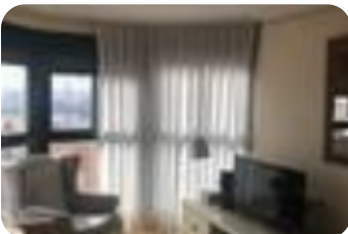

## Piso en alquiler en Plaza de España

Moncloa - Aravaca, Argüelles - Casa De Campo, Madrid

<b>Tipología:</b>	Piso
<b>Superficie:</b>	63 m2 construidos
<b>Dormitorios:</b>	1
<b>Subtipología:</b>	1 dormitorio

**Eficiencia energética:** E 169,7 kW h/m<sup>2</sup> año

**Emisiones:** E 34,9 Kg CO<sub>2</sub>/m<sup>2</sup> año

'Agencia inmobiliaria de MADRID zona ARGUELLES - PLAZA ESPAÑA - CONDE DUQUE Oficina Tecnocasa EN ALQUILER: ¡PISO EXTERIOR EN FINCA CON PISCINA TODO EL AÑO Y GIMNASIO! Piso exterior con vistas despejadas al Palacio Real en finca del año 2000, ubicado en la recién remodelada Plaza España, en pleno centro de Argüelles, uno de los barrios más icónicos de la capital. Está situado en la sexta planta del edificio lo que garantiza una excelente luz natural durante todo el día. Se trata de un piso para entrar a vivir. Se entrega pintado y en perfecto estado. Consta de una superficie total de 63 m2 distribuida de la siguiente forma: un dormitorio con cama doble, salón, cocina americana y un baño completo en suite. Destacamos las calidades de la vivienda, puerta de entrada blindada, puertas interiores de madera, calefacción individual de gas y aire por conductos. El edificio tiene varios ascensores y portero físico, contando además con zonas comunes de lujo: gimnasio, sauna, piscina climatizada durante todo el año, sala de reuniones, servicios con vestidores, etc. La zona, que se ha visto favorecida en gran medida con la reciente reforma, está perfectamente comunicada con numerosa [...]