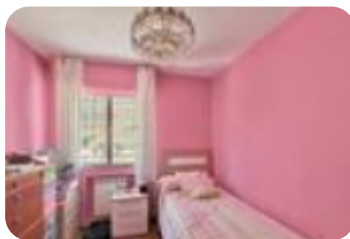

Ref.: 661260

420.000 €

Piso en venta en Hortaleza

Pinar Del Rey, Madrid

Tipología:	Piso
Superficie:	87 m2 construidos
Dormitorios:	3
Subtipología:	3 dormitorios

Eficiencia energética:  194 kWh/m² año

Emisiones:  40 Kg CO₂/m² año

Agencia inmobiliaria de MADRID zona PARQUE SANTA MARÍA – PINAR DEL REY – HORTALEZA TECNOCASA, VENDE: La vivienda que estabas esperando para diseñar a tu medida, en un edificio totalmente accesible. Si buscas espacio, comodidad y la oportunidad de crear un hogar con tu propio estilo, esta vivienda es para ti. Se trata de una amplia entreplanta de 3 dormitorios, con un acogedor salón, cocina independiente y baño completo, una distribución muy funcional que ofrece múltiples posibilidades de actualización y reforma. Uno de sus grandes atractivos es la excelente accesibilidad del edificio, que dispone de rampa de acceso, eliminando barreras arquitectónicas y facilitando el día a día para personas con movilidad reducida, familias con carritos o simplemente para quienes valoran la comodidad. La finca cuenta además con portero físico y videoportero, aportando seguridad, tranquilidad y un plus de calidad de vida. Y para completar la oferta, el precio incluye un trastero, un espacio extra siempre imprescindible para mantener la vivienda organizada. Una oportunidad perfecta tanto para crear la casa de tus sueños como para realizar una inversión con gran potencial de revalorización [...]