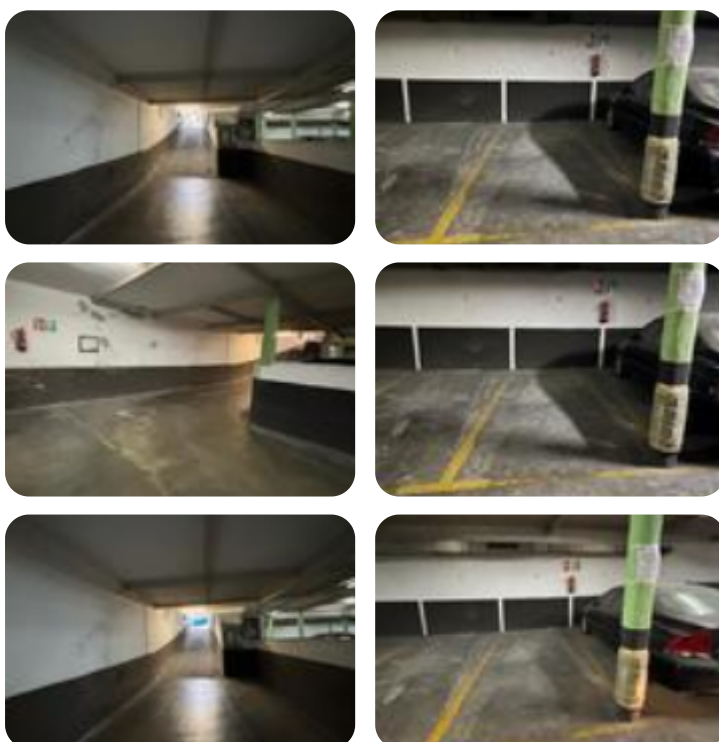

Ref.: 661337

18.000 €

Box/plaza de garaje en venta en Getafe Centro - San Isidro - La Alhondiga

Getafe Centro, Getafe

Tipología:	Box/Plaza De Garaje
Superficie:	17 m2 contruidos
Subtipología:	Plaza de garaje

Este inmueble está exento de clase energética

ESTUDIO INMOBILIARIO SAN ISIDRO Plaza de garaje en el centro de la ciudad, con fácil acceso y maniobrabilidad. Puerta automática. A escasos 200 metros del ayuntamiento de Getafe, muy próxima al centro de la ciudad.