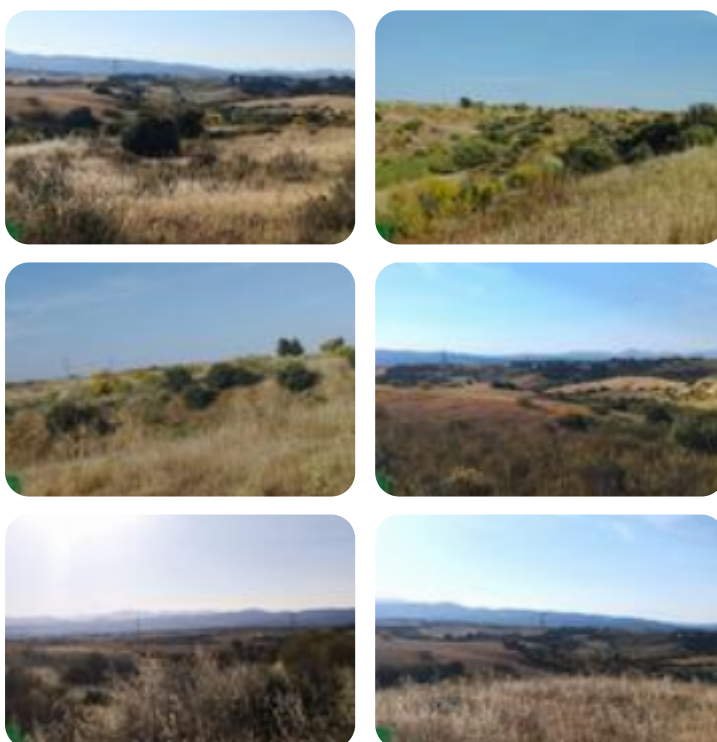

Agencia inmobiliaria de MÉTRIDA - Zona CASARRUBIOS DEL MONTE - CALYO FADO - VALMOJADO - Tecnocasa Estudio Inmobiliario Valle de la Sagra SL: Espectacular finca rústica de 50.000 m<sup>2</sup>. Se vende magnífica parcela rústica de 50.000 m<sup>2</sup> (5 hectáreas), ubicada en un entorno natural excepcional y con impresionantes vistas panorámicas a la Sierra de Gredos. La finca dispone de buen y fácil acceso, lo que permite llegar cómodamente durante todo el año. Su gran extensión ofrece numerosas posibilidades para uso agrícola, ganadero, recreativo o como inversión a largo plazo. Además, gracias a su superficie, existe la posibilidad de construir conforme a la normativa urbanística vigente y las autorizaciones correspondientes, convirtiéndola en una excelente oportunidad para desarrollar un proyecto rural en un enclave privilegiado. Un lugar único para disfrutar de la tranquilidad, la naturaleza y unas vistas incomparables, con espacio más que suficiente para hacer realidad cualquier proyecto. LA ZONA DEL TERRENO ES INMEJORABLE: Métrida es una localidad castellanomanchega que combina la tranquilidad de un entorno rural con la cercanía a grandes núcleos urbanos. A tan solo 15 minutos [...]