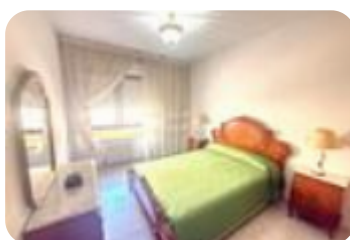

Ref.: 662007

229.900 €

Piso en venta en Casco Antiguo - Centro

Centro, Talavera De La Reina

Tipología:	Piso
Superficie:	125 m2 construidos
Dormitorios:	4
Subtipología:	4 dormitorios

Eficiencia energética:  98 kWh/m² año

Emisiones:  102 Kg CO₂/m² año

'Agencia Inmobiliaria De Talavera de la Reina - Zona CORTE INGLÉS - SAN FRANCISCO - CASCO ANTIGUO vende piso DE 131 m² construidos y 119m² útiles de vivienda. SE VENDE PISO DE OBRA SEMINUEVA DE 4 DORMITORIOS Y 2 BAÑOS, EN UNA DE LAS MEJORES ZONAS DE TALAVERA, TOTALMENTE EXTERIOR, CON PLAZA DE GARAJE Y TRASTEROLA vivienda está compuesta con las siguientes estancias:- Dormitorio matrimonial con ventana al exterior y bomba de frío/calor.- Segundo dormitorio matrimonial con ventana al exterior.- Salón-comedor muy luminoso con acceso a la terraza.- Tercer dormitorio matrimonial con ventana al exterior.- Cuarto dormitorio matrimonial con ventana al exterior.- Cocina-comedor amueblada y equipada.- Baño completo con bañera.- Segundo baño completo con bañera.El edificio dispone de ascensor para una mayor comodidad.En la vivienda podemos encontrar calidades como suelo porcelanico, ventanas aluminio y bomba de frío/calor.Situado en el CENTRO DE LA CIUDAD DE LA CERÁMICA. En esta zona podemos encontrar todo tipo de servicios imprescindibles para una vida más cómoda, tales como supermercados, pequeños comercios, gimnasios, transportes públicos, colegios e institutos, parques infan [...]