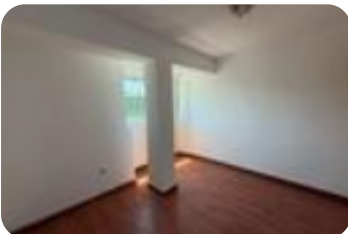

Ref.: 662389

250.000 €

**Piso en venta en Ciudad Lineal
 Pueblo Nuevo, Madrid**

Tipología:	Piso
Superficie:	59 m2 construidos
Dormitorios:	3
Subtipología:	3 dormitorios
Planta:	4

Eficiencia energética:  271 kW h/m² año

Emisiones:  46 Kg CO₂/m² año

TECNOCASA Estudio Inmobiliario Ciudad Lineal, Ascao S. L. Descubre este encantador piso en una ubicación privilegiada de Madrid, ideal para quienes buscan comodidad y accesibilidad. Con 59 m² construidos, este piso totalmente exterior cuenta con 3 luminosos dormitorios y un acogedor salón que invita al descanso y la diversión. La cocina, bien equipada, es perfecta para preparar deliciosas comidas, mientras que el baño ofrece funcionalidad y confort. Situado en la cuarta planta de un edificio con ascensor, este hogar se beneficia de una excelente orientación norte, sur y oeste, lo que garantiza una abundante luz natural durante todo el día. A menos de 5 minutos del metro Ascao y el metro de Ciudad Lineal, a solo un minuto de la calle Ascao, el transporte público y los servicios esenciales están al alcance de la mano. Además, la cercanía a supermercados, comercios y colegios hace de este piso una opción ideal para familias. Con un estilo clásico que se complementa con comodidades modernas, este inmueble es una oportunidad atractiva para establecerse en Madrid. Disfruta de aire acondicionado y calefacción por bomba de frío/calor, todo en un estado, excelente listo para entr [...]