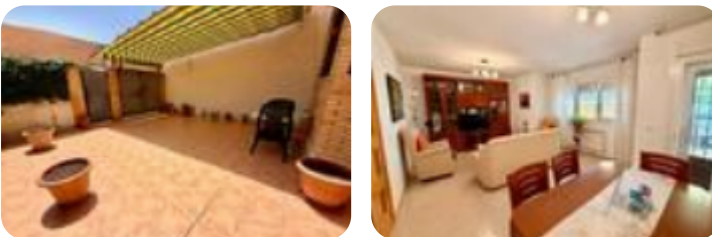

Ref.: 662636

379.900 €

Casa en venta en Illescas

Illescas

Tipología:	Casa
Superficie:	139 m2 construidos
Dormitorios:	4
Subtipología:	Casa adosada

Eficiencia energética: **E** 28 kW h/m² año

Emisiones: **E** 282 Kg CO₂/m² año