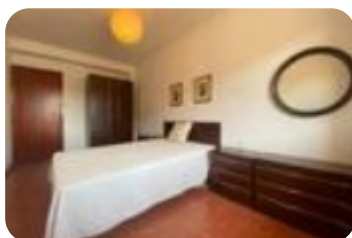

Este inmueble está esperando clase energética

¡OPORTUNIDAD CON GARAJE Y VISTAS PRIVILEGIADAS A LA ALJAFERÍA Y AL FUTURO PARQUE DEL PORTILLO! Tecnocasa ofrece en exclusiva esta magnífica oportunidad en una de las zonas con mayor proyección de Zaragoza. La vivienda cuenta con 83,10 metros útiles distribuidos en tres amplias habitaciones dobles, salón de gran tamaño, cocina independiente, dos baños completos y dos terrazas, ideales para disfrutar de las vistas y de la luz natural durante todo el día. El inmueble se encuentra de origen, ofreciendo múltiples posibilidades de actualización y personalización según las necesidades del futuro propietario. Su principal atractivo son sus privilegiadas vistas al Castillo de la Aljafería y al futuro Parque del Portillo, uno de los proyectos urbanísticos más importantes de la ciudad, que transformará por completo el entorno y convertirá la zona en una de las más demandadas y cotizadas de Zaragoza. La vivienda dispone de calefacción central. La finca pertenece a una comunidad cerrada donde residen principalmente familias, ofreciendo un entorno tranquilo, seguro y agradable para vivir. Además, dispone de una amplia plaza de garaje incluida en el precio. Los gastos de comunida [...]