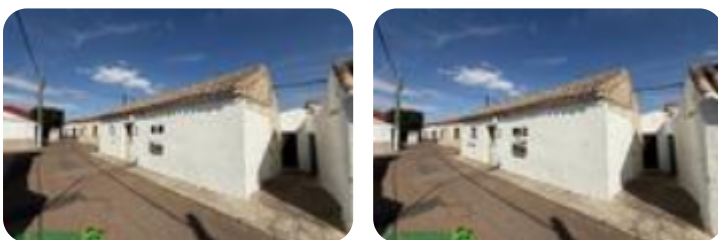

Casa en venta en Ciudad Real
Ciudad Real

Tipología:	Casa
Superficie:	70 m2 construidos
Dormitorios:	2
Subtipología:	Casa adosada

Este inmueble está exento de clase energética

'Agencia inmobiliaria de CIUDAD REAL - zona CENTRO - LA MORERIA - Oficina Tecnocasa. EN VENTA: Casa adosada en el CENTRO de VALVERDE al lado de la PLAZA DE LA INMACULADA CONCEPCION, a 10 minutos de CIUDAD REAL capital. La propiedad esta distribuida de la siguiente manera: Salón exterior , cocina, 2 dormitorios EXTERIORES, un baño COMPLETO y un PATIO AMPLIO con estancias que puedes ser utilizadas como trastero. Nuestro departamento financiero KIRON cuenta con más de 10 de entidades bancarias en convenio y lleva más de 20 años operando en España de forma ininterrumpida. '.