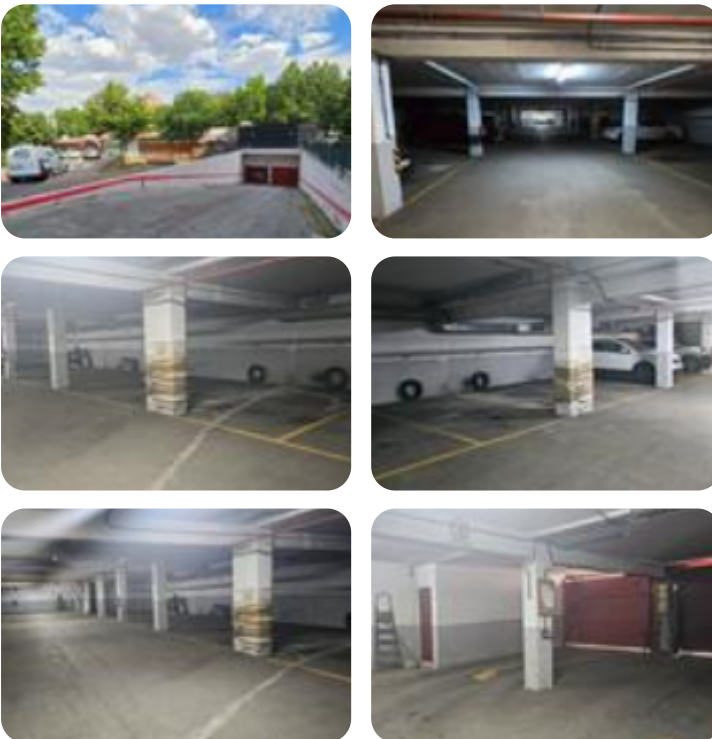

Ref.: 663458

11.900 €

Box/plaza de garaje en venta en Centro

Fuenlabrada

Tipología: Box/Plaza De Garaje

Superficie: 11 m2 contruidos

Subtipología: Plaza de garaje

Este inmueble está exento de clase energética

Agencia inmobiliaria Tecnocasa, vende plaza de garaje para coche mediano en la avenida de Europa. Situada en una única planta. 2 entradas peatonales.

Abre el QR para más información sobre el inmueble