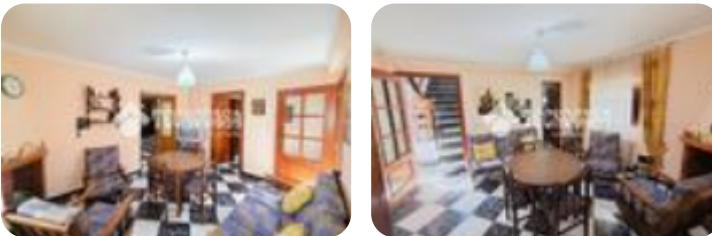

Ref.: 663885

123.000 €

Casa en venta en C. Juan Salinas Campillo De Altbuey

Tipología:	Casa
Superficie:	250 m2 construidos
Dormitorios:	7
Subtipología:	Casa pareada

Eficiencia energética: E 182,9 kWh/m² año

Emisiones: E 47,7 Kg CO₂/m² año

Inmobiliaria en cuenca - Tecnocasa consulting ciudad encantada s. l. u Agencia Inmobiliaria TECNOCASA DE CUENCA VENDE CASA PAREADA en CAMPILLO DE ALTOBUEY El inmueble cuenta con 250 m² construidos y 212 m² útiles, esta propiedad se divide en tres plantas, albergando entre ellas 7 dormitorios, perfectos para familias numerosas o para quienes buscan un espacio adicional. La planta BAJA esta compuesta por un patio privado que puede almacenar un vehículo y da paso a la vivienda; baño completo con bañera, SALÓN CON CHIMENEA, y otro SALÓN-COMEDOR y una cocina totalmente equipada con DESPENSA, y 4 HABITACIONES. Para continuar, la primera planta esta compuesta por 3 dormitorios. Y un baño completo con bañera. Y para terminar, la segunda planta abuhardillada finalizada al 80%, esta diáfana con múltiples posibilidades. Además, su ubicación permite un buen acceso por carretera y proximidad a ciudades como Cuenca y VALENCIA lo que lo convierte en una opción interesante tanto para vivir como para invertir en vivienda, segunda residencia o negocio turístico. Campillo de Altbuey es un acogedor municipio de la provincia de Cuenca que combina la tranquilidad de un entorno rural con todos [...]